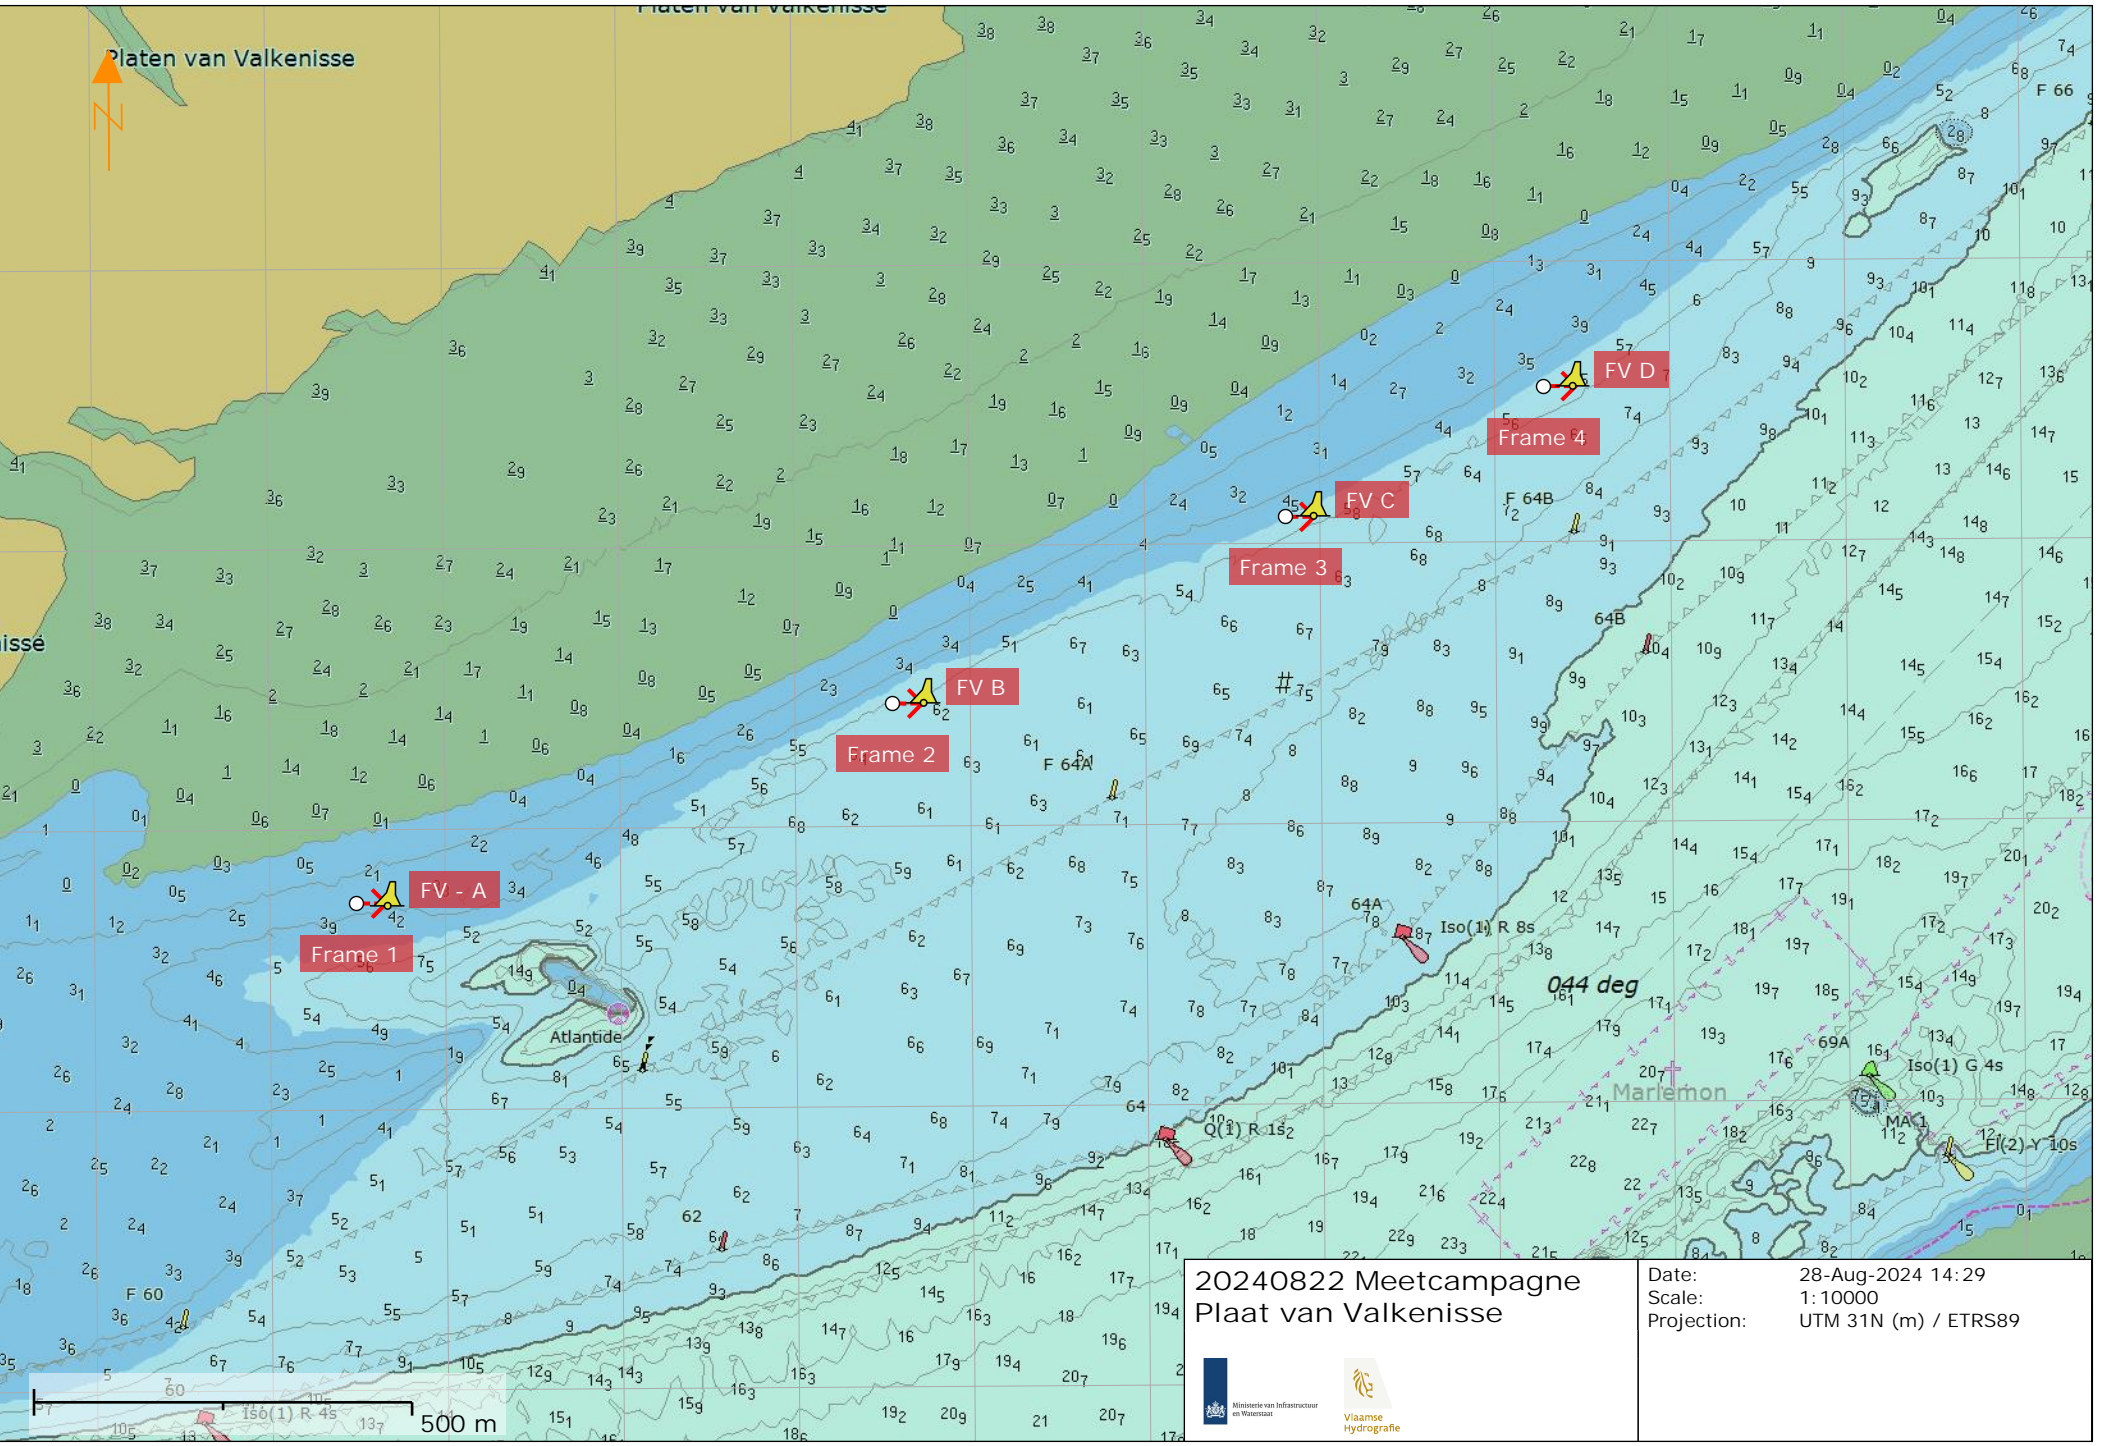

4° 07.4' E 4° 07.6' E 4° 07.8' E 4° 08.0' E 4° 08.2' E 4° 08.4' E 4° 08.6' E 4° 08.8' E 4° 09.0' E 4° 09.2' E 4° 09.4' E 4° 09.6' E

51° 23.2' N  
51° 23.0' N  
51° 22.8' N  
51° 22.6' N  
51° 22.4' N

20240822 Meetcampagne  
Plaat van Valkenisse

Date: 28-Aug-2024 14:29  
Scale: 1:10000  
Projection: UTM 31N (m) / ETRS89