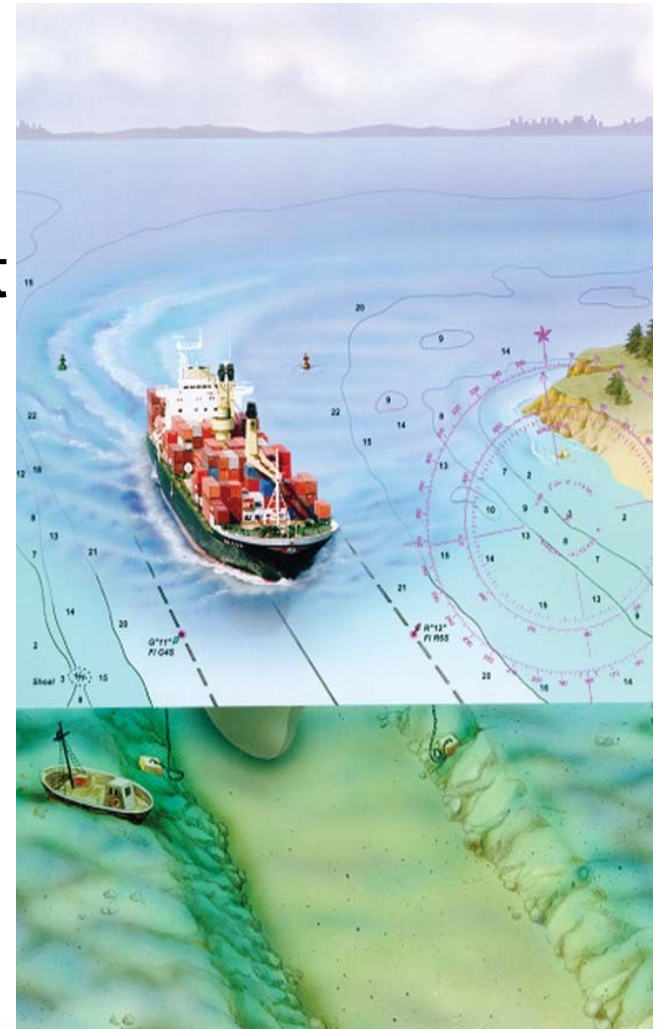

Toekomstvisie scheepvaartmanagement Scheldegebied

Door
Mr. J.C. Lems
Voorzitter afd. Midden-Zeeland
Koninklijke Schippersvereniging
"Schuttevaer"

Toekomstvisie Scheepvaartmanagement Scheldegebied

Toekomstvisie scheepvaartmanagement Scheldegebied

Optimaliseren/innoveren
scheepvaartmanagement
van strategisch belang

Toekomstvisie scheepvaartmanagement Scheldegebied

Dynamic environment

Ship based and shore based advancing technology

Toekomstvisie Scheepvaartmanagement Scheldegebied